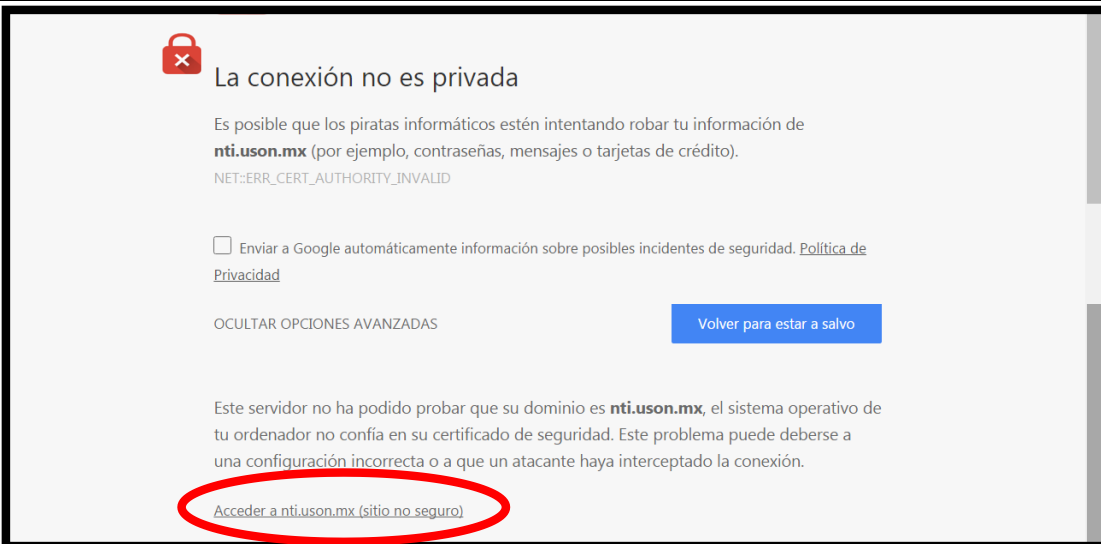

Luego haga clic en donde está “Acceder a nti.uson.mx (sitio no seguro)”.	Then click where is “Acceder a nti.uson.mx (sitio no seguro)”.